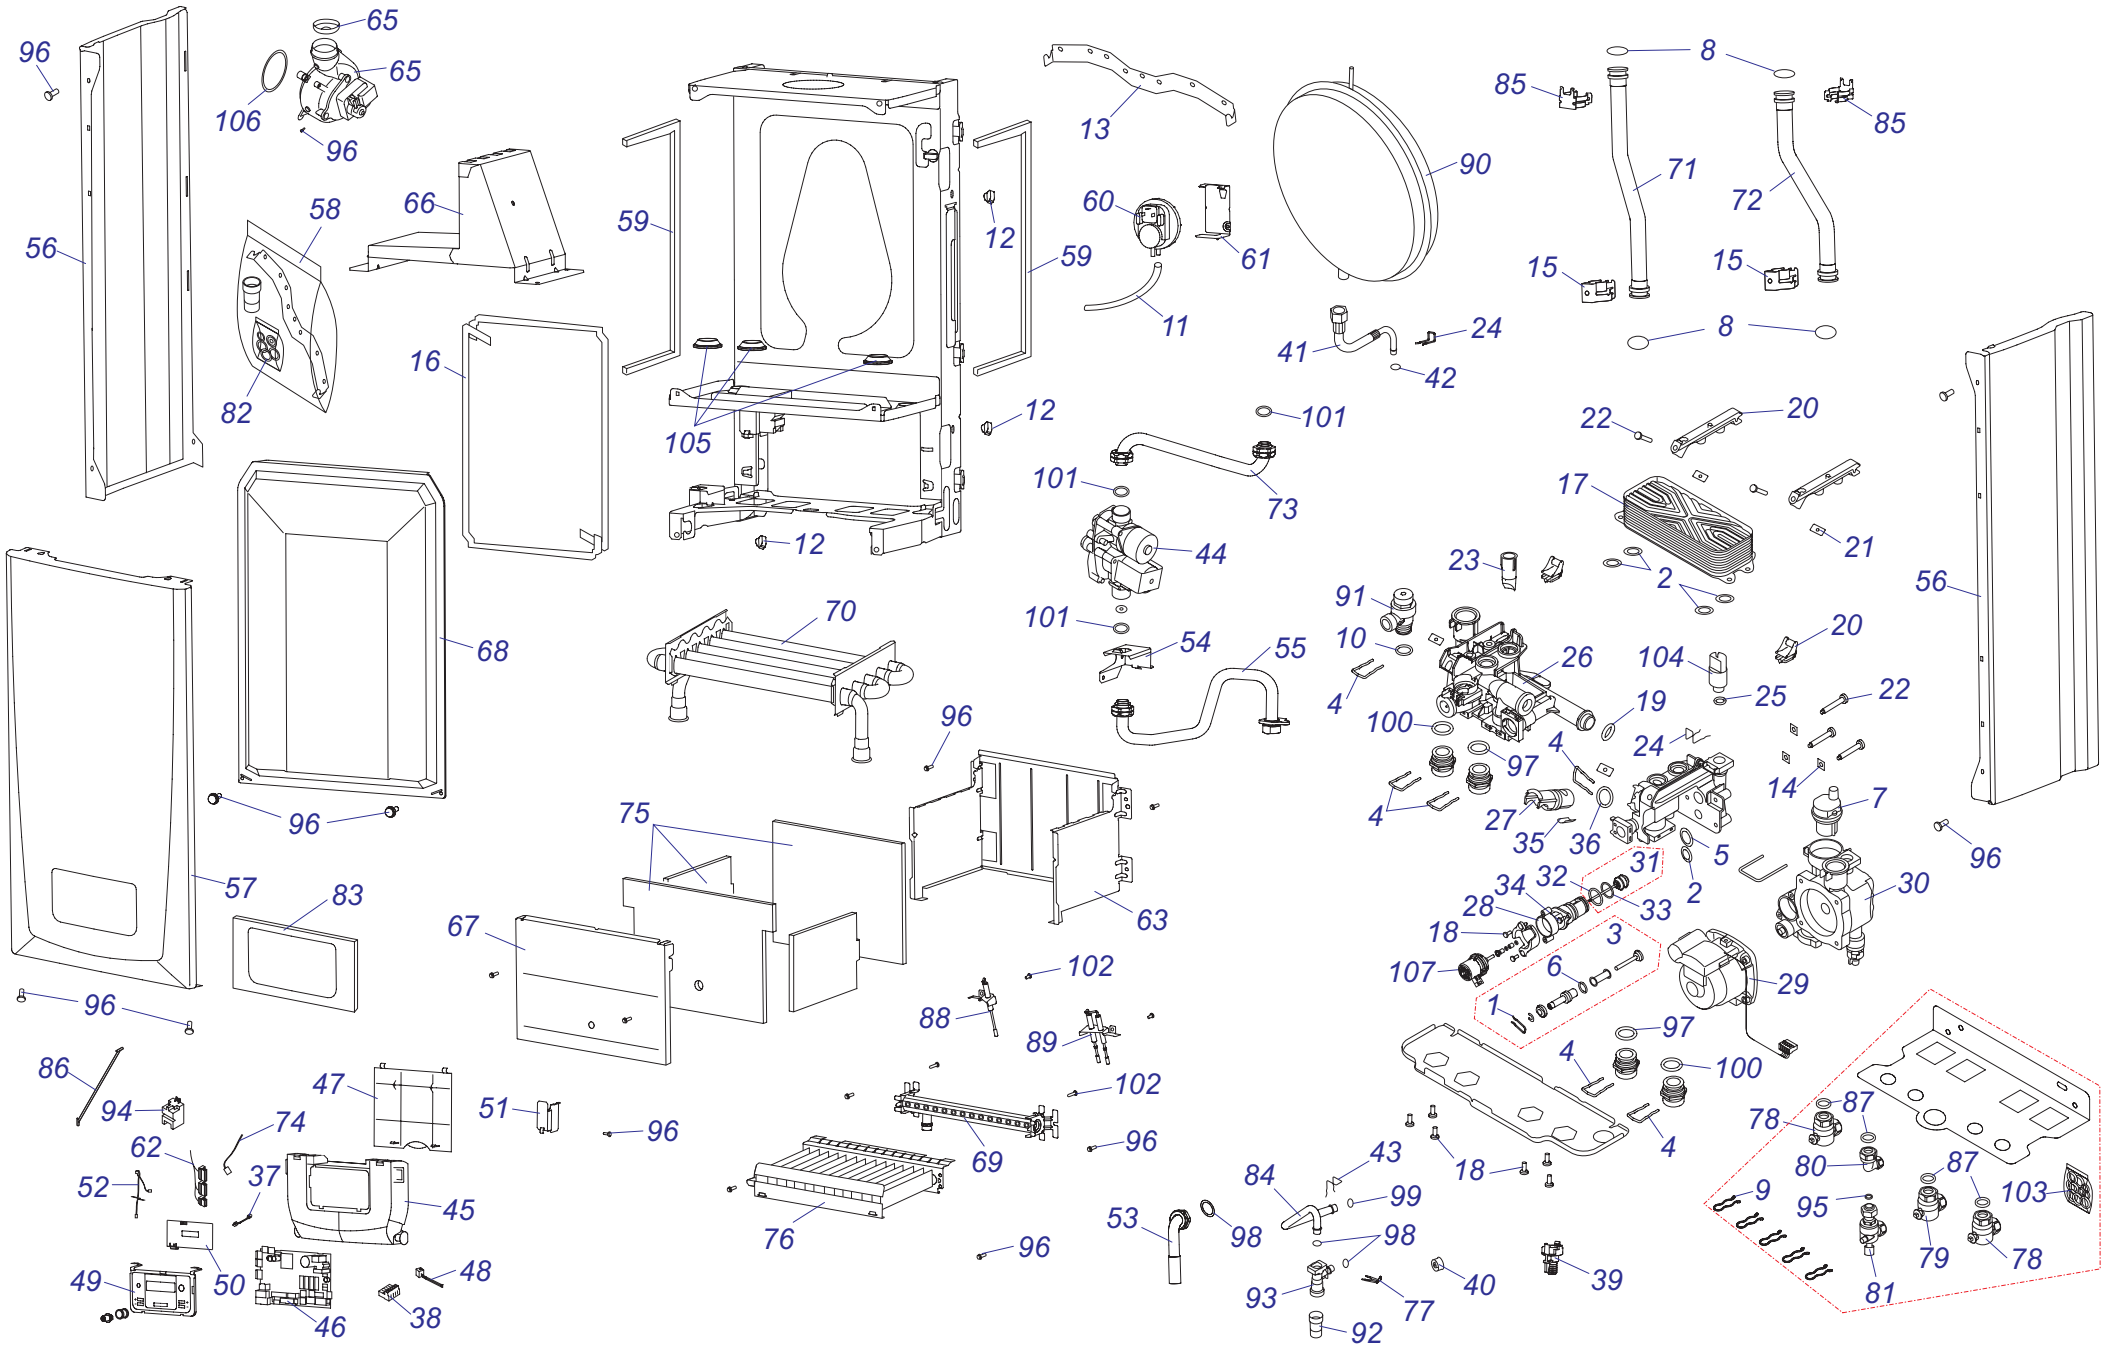

23MTV19

23MTV19

№	№ для заказа	Название	№	№ для заказа	Название	№	№ для заказа	Название
1	0020014164	Зажим (10)	37	0020097297	Жгут проводов	73	0020098011	Трубка газовая
2	0020014166	Прокладка 22,2	38	0020097304	Клеммная колодка	74	0020098012	Жгут проводов P2NC-F
3	0020014169	Регулировочный винт бай-пасса	39	0020097336	Сливной вентиль	75	0020098014	Изоляция
4	0020014176	Зажим D18/20	40	0020097954	Обратный клапан OF15	76	0020098015	Горелка
5	0020014182	Прокладка	41	0020097955	Шланг бронированный	77	2000801951	Зажим D10
6	0020014195	Прокладка (x10)	42	0020097956	Прокладка 2,4x9,6	78	0020098498	Отсечной кран (отопление)
7	0020018569	Воздухоотводчик	43	0020097957	Зажим Ø13,5	79	0020098499	Отсечной кран (ХВС)
8	0020020741	Прокладка	44	0020097959	Газовый клапан 12 мм "D"	80	0020098500	Фитинг (ГВС)
9	0020026410	Зажим	45	0020097961	Панель блока управления (передн.) 12,23,25KW	81	0020098501	Кран газовый
10	0020027470	Прокладка	46	0020097962	Плата управления	82	0020098502	Шайбы
11	0020033263	Шланг силиконовый к маностату	47	0020097963	Панель блока управления (задн.)	83	0020101506	Прокладка
12	0020034693	Зажим кабельный 057656	48	0020097978	Жгут проводов	84	0020101510	Шланг бронированный
13	0020036182	Крепежная планка	49	0020097979	Лицевая панель	85	0020101525	Датчик NTC+крепеж
14	0020038229	Гайка	50	0020097980	Плата дисплея	86	2000801874	Ограничитель
15	0020040035	Зажим	51	0020097983	Кронштейн	87	2000801883	Прокладка (PK10)
16	0020049283	Уплотнитель панели облиц.10x855x10	52	0020097984	Жгут проводов P2NC	88	2000801887	Электрод ионизационный
17	0020059452	Вторичный теплообменник	53	0020097985	Гидравлическая трубка	89	2000801888	Электрод розжига
18	0020097185	Шурупы	54	0020097988	Кронштейн для газ. Арматуры	90	2000801894	Расширительный бак 5 л.
19	0020097187	Прокладка 19,5x5	55	0020097989	Трубка газовая	91	2000801904	Клапан предохранительный
20	0020097189	Крепеж вторичного теплообменника	56	0020097991	Панель облицовки (бок.)	92	2000801905	Насадка на клапан
21	0020097191	Гайка M5-22x12x4	57	0020097993	Панель облицовки (перед.)	93	2000801907	Клапан подпитки
22	0020097193	Шуруп M5*33	58	0020097996	Установочный комплект	94	2000801936	Трансформатор розжига ZI62/12
23	0020097195	Фильтр	59	0020097997	Уплотнитель	95	2000801942	Прокладка
24	0020097197	Зажим	60	0020097998	Маностат воздуха	96	2000801946	Винт 4,2x13,5mm
25	0020097203	Прокладка 2,4*9,6	61	0020097999	Кронштейн	97	2000801948	Прокладка 18mm
26	0020097205	Гидроблок (подача)	62	0020098000	Жгут проводов	98	2000801950	Прокладка 10mm
27	0020097207	Аквасенсор	63	0020098001	Камера сгорания	99	2000801953	Прокладка 13mm
28	0020097214	3-х ходовой клапан в сборе	64	0020098002	Вентилятор	100	2000801956	Прокладка 20mm
29	0020097216	Двигатель насоса 1000L/H	65	0020098003	Дроссельная шайба	101	2000801958	Прокладка 1/2 (PK100)
30	0020097218	Корпус насоса	66	0020098004	Сборник продуктов сгор.	102	2000801960	Винт M4-8 AF
31	0020097222	Шток	67	0020098005	Панель камеры сгор.	103	2000802491	Прокладки
32	0020097224	Прокладка	68	0020098006	Крышка турбокамеры	104	A000024135	Датчик давления
33	0020097226	Прокладка 22*2	69	0020098007	Рампа горелки	105	A000024262	Прокладка
34	0020097228	Винты	70	0020098008	Теплообменник	106	A000024264	Прокладка вентилятора
35	0020097233	Фильтр для аквасенсора	71	0020098009	Трубка котла (обратка)	107	A000035133	Двигатель 3-х ходового клапана
36	0020097234	Прокладка	72	0020098010	Трубка котла (подача)			